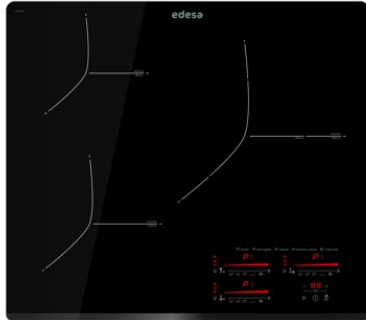

edesa

INDUKTIONSKOCHFELDER

EIMS-6330 B BK

Cod. 922272043

EAN 8422248108584

SMOOTH

ALLGEMEINE INFORMATIONEN

EAN/UPC	8422248108584
Unterfamilie	Induction

Produktdatenblatt

Anzahl der Kochfelder	3
Kochfeld 1: Technologie	Induction
Kochfeld 1: Art des Kochfelds	Double
Kochfeld 1: Position	Rear Right
Kochfeld 1: Durchmesser des Kochfelds (mm)	30
Kochfeld 1: Leistung (kW)	3
Kochfeld 1: Verstärkung (kW)	36
Kochfeld 1: Verbrauch (Wh/kg)	1808
Kochfeld 1B: Durchmesser des Kochfelds (mm)	18
Kochfeld 1B: Leistung (kW)	15
Kochfeld 1B: Verstärkung (kW)	18
Kochfeld 1B: Verbrauch (Wh/kg)	1808
Kochfeld 2: Technologie	Induction
Kochfeld 2: Art des Kochfelds	Simple
Kochfeld 2: Position	Front Left
Kochfeld 2: Durchmesser des Kochfelds (mm)	21
Kochfeld 2: Leistung (kW)	23
Kochfeld 2: Verstärkung (kW)	26
Kochfeld 2: Verbrauch (Wh/kg)	1841
Kochfeld 3: Durchmesser des Kochfelds (mm)	18
Kochfeld 3: Leistung (kW)	12
Kochfeld 3: Verstärkung (kW)	15
Kochfeld 3: Verbrauch (Wh/kg)	1817

Abmessungen

Breite (mm)	590
Höhe (mm)	60
Tiefe (mm)	520
Einbaubreite (mm)	565
Einbautiefe (mm)	495
Einfaches Installationssystem	Quick Fix

Ausführung

Material	Glas
Kochhilfen	N/A

Steuerung

Art der Steuerung	Slider Touch Control
Position der Steuerung	Front Right
Leistungsstufen	9 + Booster
Knopftyp	N/A
Programmierung der Garzeit	√
Countdown-Alarm	√
Energieverwaltung	√
Konnektivität	Auto