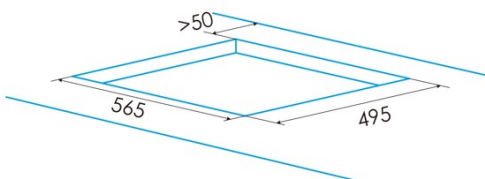

ALLGEMEINE INFORMATIONEN

EAN/UPC	8422248108584
Unterfamilie	Induction

Produktdatenblatt

Anzahl der Kochfelder	3
Kochfeld 1: Technologie	Induction
Kochfeld 1: Art des Kochfelds	Double
Kochfeld 1: Position	Rear Right
Kochfeld 1: Durchmesser des Kochfelds (mm)	30
Kochfeld 1: Leistung (kW)	3
Kochfeld 1: Verstärkung (kW)	36
Kochfeld 1: Verbrauch (Wh/kg)	1808
Kochfeld 1B: Durchmesser des Kochfelds (mm)	18
Kochfeld 1B: Leistung (kW)	15
Kochfeld 1B: Verstärkung (kW)	18
Kochfeld 1B: Verbrauch (Wh/kg)	1808
Kochfeld 2: Technologie	Induction
Kochfeld 2: Art des Kochfelds	Simple
Kochfeld 2: Position	Front Left
Kochfeld 2: Durchmesser des Kochfelds (mm)	21
Kochfeld 2: Leistung (kW)	23
Kochfeld 2: Verstärkung (kW)	26
Kochfeld 2: Verbrauch (Wh/kg)	1841
Kochfeld 3: Durchmesser des Kochfelds (mm)	18
Kochfeld 3: Leistung (kW)	12
Kochfeld 3: Verstärkung (kW)	15
Kochfeld 3: Verbrauch (Wh/kg)	1817

Abmessungen

Breite (mm)	590
Höhe (mm)	60
Tiefe (mm)	520
Einbaubreite (mm)	565
Einbautiefe (mm)	495
Einfaches Installationssystem	Quick Fix

Ausführung

Material	Glas
Kochhilfen	N/A

Steuerung

Art der Steuerung	Slider Touch Control
Position der Steuerung	Front Right
Leistungsstufen	9 + Booster
Knopftyp	N/A
Programmierung der Garzeit	√
Countdown-Alarm	√
Energieverwaltung	√
Konnektivität	Auto

Sicherheit

Sicherheitsverriegelung	√
Kindersicherung	Nein
Restwärmeanzeige	√
Automatische Erkennung von Küchenutensilien	√
Automatischer Sicherheitsstopp	√

Stromanschluss

Nennspannung (V)	220-240
Nennfrequenz (Hz)	50/60
Nennleistungsleistung (W)	7100