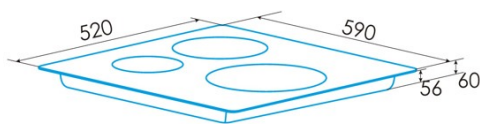

ALLGEMEINE INFORMATIONEN

EAN/UPC	8422248108584
Unterfamilie	Induction

Produktdatenblatt

Anzahl der Kochfelder	3
Kochfeld 1: Technologie	Induction
Kochfeld 1: Art des Kochfelds	Double
Kochfeld 1: Position	Rear Right
Kochfeld 1: Durchmesser des Kochfelds (mm)	30
Kochfeld 1: Leistung (kW)	3
Kochfeld 1: Verstärkung (kW)	36
Kochfeld 1: Verbrauch (Wh/kg)	1808
Kochfeld 1B: Durchmesser des Kochfelds (mm)	18
Kochfeld 1B: Leistung (kW)	15
Kochfeld 1B: Verstärkung (kW)	18
Kochfeld 1B: Verbrauch (Wh/kg)	1808
Kochfeld 2: Technologie	Induction
Kochfeld 2: Art des Kochfelds	Simple
Kochfeld 2: Position	Front Left
Kochfeld 2: Durchmesser des Kochfelds (mm)	21
Kochfeld 2: Leistung (kW)	23
Kochfeld 2: Verstärkung (kW)	26
Kochfeld 2: Verbrauch (Wh/kg)	1841
Kochfeld 3: Durchmesser des Kochfelds (mm)	18
Kochfeld 3: Leistung (kW)	12
Kochfeld 3: Verstärkung (kW)	15
Kochfeld 3: Verbrauch (Wh/kg)	1817

Abmessungen

Breite (mm)	590
Höhe (mm)	60
Tiefe (mm)	520
Einbaubreite (mm)	565
Einbautiefe (mm)	495
Einfaches Installationssystem	Quick Fix

Ausführung

Material	Glas
Kochhilfen	N/A

Steuerung

Art der Steuerung	Slider Touch Control
Position der Steuerung	Front Right
Leistungsstufen	9 + Booster
Knopftyp	N/A
Programmierung der Garzeit	√
Countdown-Alarm	√
Energieverwaltung	√
Konnektivität	Auto

Sicherheit

Sicherheitsverriegelung	√
Kindersicherung	Nein
Restwärmeanzeige	√
Automatische Erkennung von Küchenutensilien	√
Automatischer Sicherheitsstopp	√

Stromanschluss

Nennspannung (V)	220-240
Nennfrequenz (Hz)	50/60
Nennleistungsleistung (W)	7100