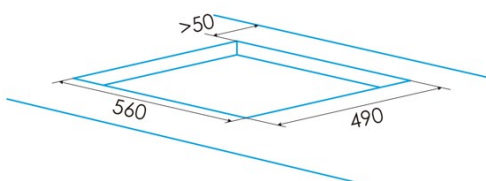

Sicherheit