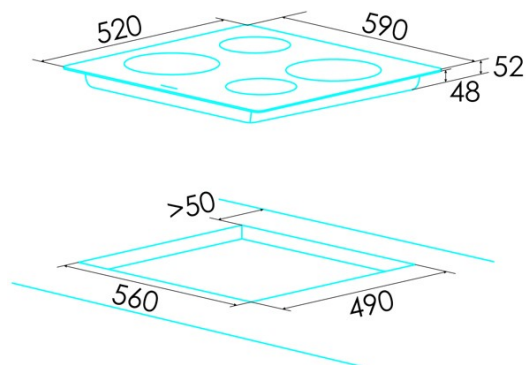

ALLGEMEINE INFORMATIONEN

EAN/UPC	8422248108553
Unterfamilie	Radiant

Produktdatenblatt

Anzahl der Kochfelder	4
Kochfeld 1: Technologie	Radiant
Kochfeld 1: Art des Kochfelds	Simple
Kochfeld 1: Position	Front Right
Kochfeld 1: Durchmesser des Kochfelds (mm)	18,5
Kochfeld 1: Leistung (kW)	1,8
Kochfeld 1: Verbrauch (Wh/kg)	195,4
Kochfeld 1B: Durchmesser des Kochfelds (mm)	N/A
Kochfeld 1C: Durchmesser des Kochfelds (mm)	N/A
Kochfeld 2: Technologie	Radiant
Kochfeld 2: Art des Kochfelds	Simple
Kochfeld 2: Position	Rear Right
Kochfeld 2: Durchmesser des Kochfelds (mm)	15
Kochfeld 2: Leistung (kW)	1,2
Kochfeld 2: Verbrauch (Wh/kg)	205,3
Kochfeld 2B: Durchmesser des Kochfelds (mm)	N/A
Kochfeld 2C: Durchmesser des Kochfelds (mm)	N/A
Kochfeld 3: Technologie	N/A
Kochfeld 3: Durchmesser des Kochfelds (mm)	15
Kochfeld 3: Leistung (kW)	1,2
Kochfeld 3: Verbrauch (Wh/kg)	185,4
Kochfeld 3B: Durchmesser des Kochfelds (mm)	N/A
Kochfeld 3C: Durchmesser des Kochfelds (mm)	N/A
Kochfeld 4: Technologie	Radiant
Kochfeld 4: Art des Kochfelds	Simple
Kochfeld 4: Position	Rear Left
Kochfeld 4: Durchmesser des Kochfelds (mm)	21,5
Kochfeld 4: Leistung (kW)	2,3
Kochfeld 4: Verbrauch (Wh/kg)	189,9
Kochfeld 4B: Durchmesser des Kochfelds (mm)	N/A
Kochfeld 4C: Durchmesser des Kochfelds (mm)	N/A
Kochfeld 5: Technologie	N/A
Kochfeld 5: Durchmesser des Kochfelds (mm)	N/A
Kochfeld 5B: Durchmesser des Kochfelds (mm)	N/A
Kochfeld 5C: Durchmesser des Kochfelds (mm)	N/A

Abmessungen

Breite (mm)	590
Höhe (mm)	63
Tiefe (mm)	520
Einbaubreite (mm)	560
Einbautiefe (mm)	490
Einfaches Installationssystem	Quick Fix

Ausführung

Material	Glas
Abschrägung	Total
Rahmen	Nein
Kochhilfen	N/A

Steuerung

Art der Steuerung	Berührungssteuerung
Position der Steuerung	Front Centre
Unabhängige Steuerung nach Kochfeld	√
Verdeckte Steuerung	-
Leistungsstufen	9
Knopftyp	N/A
Programmierung der Garzeit	√
Countdown-Alarm	√
Energieverwaltung	-
Grenzen der verfügbaren Leistung (kW)	Nein
Konnektivität	Nein
Automatisches Einschalten	N/A

Sicherheit