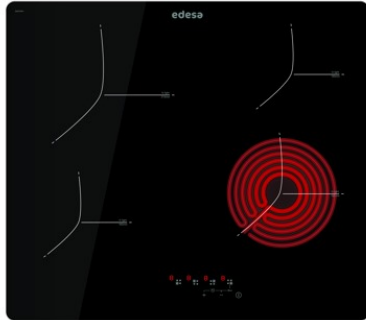

edesa

GLASKERAMIKKOCHFELDER

EVT-6422 R

Cod. 922272041

EAN 8422248108553

ALLGEMEINE INFORMATIONEN

EAN/UPC	8422248108553
Unterfamilie	Radiant

Produktdatenblatt