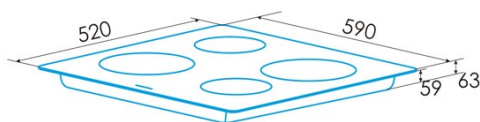

Sicherheit