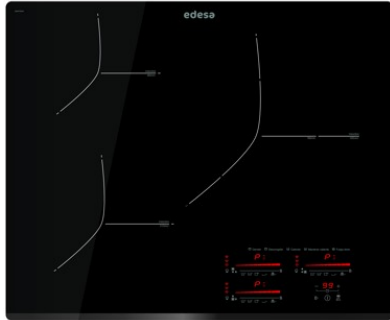

edesa

INDUKTIONSKOCHFELDER

EIMS - 6332 B

Cod. 922272040

EAN 8422248108546