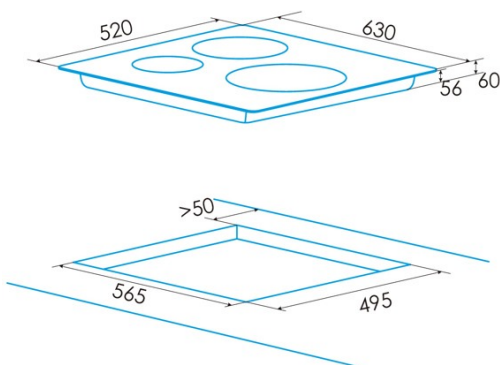

ALLGEMEINE INFORMATIONEN

EAN/UPC	8422248108546
Unterfamilie	Induction

Produktdatenblatt

Anzahl der Kochfelder	3
Kochfeld 1: Technologie	Induction
Kochfeld 1: Art des Kochfelds	Double
Kochfeld 1: Position	Rear Right
Kochfeld 1: Durchmesser des Kochfelds (mm)	32
Kochfeld 1: Leistung (kW)	3
Kochfeld 1: Verstärkung (kW)	36
Kochfeld 1: Verbrauch (Wh/kg)	1754
Kochfeld 1B: Durchmesser des Kochfelds (mm)	18
Kochfeld 1B: Leistung (kW)	15
Kochfeld 1B: Verstärkung (kW)	18
Kochfeld 1B: Verbrauch (Wh/kg)	1754
Kochfeld 2: Technologie	Induction
Kochfeld 2: Art des Kochfelds	Simple
Kochfeld 2: Position	Front Left
Kochfeld 2: Durchmesser des Kochfelds (mm)	21
Kochfeld 2: Leistung (kW)	23
Kochfeld 2: Verstärkung (kW)	26
Kochfeld 2: Verbrauch (Wh/kg)	1915
Kochfeld 3: Technologie	Induction
Kochfeld 3: Art des Kochfelds	Simple
Kochfeld 3: Position	Rear Left
Kochfeld 3: Durchmesser des Kochfelds (mm)	18
Kochfeld 3: Leistung (kW)	12
Kochfeld 3: Verstärkung (kW)	15
Kochfeld 3: Verbrauch (Wh/kg)	1948

Abmessungen

Breite (mm)	630
Höhe (mm)	60
Tiefe (mm)	520
Einbaubreite (mm)	565
Einbautiefe (mm)	495
Einfaches Installationssystem	Quick Fix

Ausführung

Material	Glas
Kochhilfen	N/A

Steuerung

Art der Steuerung	Slider Touch Control
Position der Steuerung	Front Right
Unabhängige Steuerung nach Kochfeld	√
Leistungsstufen	9 + Booster
Knopftyp	N/A
Programmierung der Garzeit	√
Countdown-Alarm	√
Energieverwaltung	√
Grenzen der verfügbaren Leistung (kW)	Nein
Konnektivität	Nein
Automatisches Einschalten	Nein

Sicherheit

Sicherheitsverriegelung	√
Kindersicherung	Nein
Restwärmeanzeige	√
Automatische Erkennung von Küchenutensilien	√
Automatischer Sicherheitsstopp	√
Schutz gegen verschüttete Flüssigkeiten	√

Stromanschluss

Nennspannung (V)	220-240
Nennfrequenz (Hz)	50/60
Nenneingangsleistung (W)	71