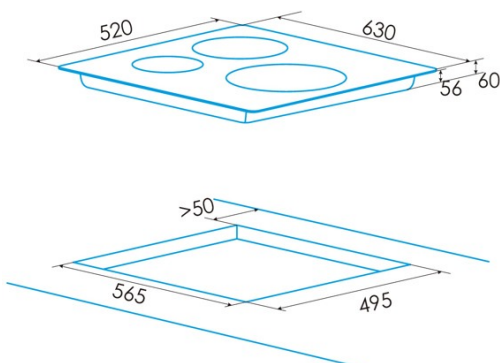

ALLGEMEINE INFORMATIONEN

EAN/UPC	8422248108546
Unterfamilie	Induction

Produktdatenblatt

Anzahl der Kochfelder	3
Kochfeld 1: Technologie	Induction
Kochfeld 1: Art des Kochfelds	Double
Kochfeld 1: Position	Rear Right
Kochfeld 1: Durchmesser des Kochfelds (mm)	32
Kochfeld 1: Leistung (kW)	3
Kochfeld 1: Verstärkung (kW)	36
Kochfeld 1: Verbrauch (Wh/kg)	1754
Kochfeld 1B: Durchmesser des Kochfelds (mm)	18
Kochfeld 1B: Leistung (kW)	15
Kochfeld 1B: Verstärkung (kW)	18
Kochfeld 1B: Verbrauch (Wh/kg)	1754
Kochfeld 2: Technologie	Induction
Kochfeld 2: Art des Kochfelds	Simple
Kochfeld 2: Position	Front Left
Kochfeld 2: Durchmesser des Kochfelds (mm)	21
Kochfeld 2: Leistung (kW)	23
Kochfeld 2: Verstärkung (kW)	26
Kochfeld 2: Verbrauch (Wh/kg)	1915
Kochfeld 3: Technologie	Induction
Kochfeld 3: Art des Kochfelds	Simple
Kochfeld 3: Position	Rear Left
Kochfeld 3: Durchmesser des Kochfelds (mm)	18
Kochfeld 3: Leistung (kW)	12
Kochfeld 3: Verstärkung (kW)	15
Kochfeld 3: Verbrauch (Wh/kg)	1948

Abmessungen

Breite (mm)	630
Höhe (mm)	60
Tiefe (mm)	520
Einbaubreite (mm)	565
Einbautiefe (mm)	495
Einfaches Installationssystem	Quick Fix

Ausführung

Material	Glas
Kochhilfen	N/A

Steuerung

Art der Steuerung	Slider Touch Control
Position der Steuerung	Front Right
Unabhängige Steuerung nach Kochfeld	✓
Leistungsstufen	9 + Booster
Knopftyp	N/A
Programmierung der Garzeit	✓
Countdown-Alarm	✓
Energieverwaltung	✓
Grenzen der verfügbaren Leistung (kW)	Nein
Konnektivität	Nein
Automatisches Einschalten	Nein

Sicherheit

Sicherheitsverriegelung	✓
Kindersicherung	Nein
Restwärmeanzeige	✓
Automatische Erkennung von Küchenutensilien	✓
Automatischer Sicherheitsstopp	✓
Schutz gegen verschüttete Flüssigkeiten	✓

Stromanschluss

Nennspannung (V)	220-240
Nennfrequenz (Hz)	50/60
Nenneingangsleistung (W)	71