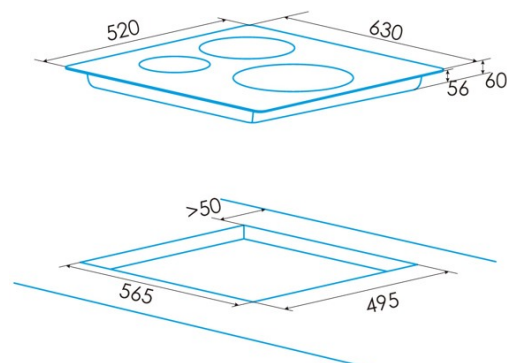

ALLGEMEINE INFORMATIONEN

EAN/UPC	8422248108546
Unterfamilie	Induction

Produktdatenblatt

Anzahl der Kochfelder	3
Kochfeld 1: Technologie	Induction
Kochfeld 1: Art des Kochfelds	Double
Kochfeld 1: Position	Rear Right
Kochfeld 1: Durchmesser des Kochfelds (mm)	32
Kochfeld 1: Leistung (kW)	3
Kochfeld 1: Verstärkung (kW)	36
Kochfeld 1: Verbrauch (Wh/kg)	1754
Kochfeld 1B: Durchmesser des Kochfelds (mm)	18
Kochfeld 1B: Leistung (kW)	15
Kochfeld 1B: Verstärkung (kW)	18
Kochfeld 1B: Verbrauch (Wh/kg)	1754
Kochfeld 2: Technologie	Induction
Kochfeld 2: Art des Kochfelds	Simple
Kochfeld 2: Position	Front Left
Kochfeld 2: Durchmesser des Kochfelds (mm)	21
Kochfeld 2: Leistung (kW)	23
Kochfeld 2: Verstärkung (kW)	26
Kochfeld 2: Verbrauch (Wh/kg)	1915
Kochfeld 3: Technologie	Induction
Kochfeld 3: Art des Kochfelds	Simple
Kochfeld 3: Position	Rear Left
Kochfeld 3: Durchmesser des Kochfelds (mm)	18
Kochfeld 3: Leistung (kW)	12
Kochfeld 3: Verstärkung (kW)	15
Kochfeld 3: Verbrauch (Wh/kg)	1948

Abmessungen

Breite (mm)	630
Höhe (mm)	60
Tiefe (mm)	520
Einbaubreite (mm)	565
Einbautiefe (mm)	495
Einfaches Installationssystem	Quick Fix

Ausführung

Material	Glas
Kochhilfen	N/A

Steuerung

Art der Steuerung	Slider Touch Control
Position der Steuerung	Front Right
Unabhängige Steuerung nach Kochfeld	✓
Leistungsstufen	9 + Booster
Knopftyp	N/A
Programmierung der Garzeit	✓
Countdown-Alarm	✓
Energieverwaltung	✓
Grenzen der verfügbaren Leistung (kW)	Nein
Konnektivität	Nein
Automatisches Einschalten	Nein

Sicherheit

Sicherheitsverriegelung	✓
Kindersicherung	Nein
Restwärmanzeige	✓
Automatische Erkennung von Küchenutensilien	✓
Automatischer Sicherheitsstopp	✓
Schutz gegen verschüttete Flüssigkeiten	✓

Stromanschluss

Nennspannung (V)	220-240
Nennfrequenz (Hz)	50/60
Nenneingangsleistung (W)	71