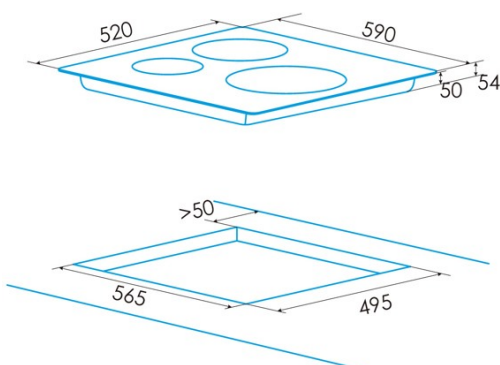

ALLGEMEINE INFORMATIONEN

EAN/UPC	8422248108416
Unterfamilie	Induction

Produktdatenblatt

Anzahl der Kochfelder	3
Kochfeld 1: Technologie	Induction
Kochfeld 1: Art des Kochfelds	Simple
Kochfeld 1: Position	Rear Right
Kochfeld 1: Durchmesser des Kochfelds (mm)	28
Kochfeld 1: Leistung (kW)	2,3
Kochfeld 1: Verstärkung (kW)	3
Kochfeld 1: Verbrauch (Wh/kg)	180,8
Kochfeld 1B: Durchmesser des Kochfelds (mm)	N/A
Kochfeld 1C: Durchmesser des Kochfelds (mm)	N/A
Kochfeld 2: Technologie	Induction
Kochfeld 2: Art des Kochfelds	Simple
Kochfeld 2: Position	Front Left
Kochfeld 2: Durchmesser des Kochfelds (mm)	21
Kochfeld 2: Leistung (kW)	2,3
Kochfeld 2: Verstärkung (kW)	2,6
Kochfeld 2: Verbrauch (Wh/kg)	184,1
Kochfeld 2B: Durchmesser des Kochfelds (mm)	N/A
Kochfeld 2C: Durchmesser des Kochfelds (mm)	N/A
Kochfeld 3: Technologie	Induction
Kochfeld 3: Art des Kochfelds	Simple
Kochfeld 3: Position	Rear Left
Kochfeld 3: Durchmesser des Kochfelds (mm)	16
Kochfeld 3: Leistung (kW)	1,2
Kochfeld 3: Verstärkung (kW)	1,5
Kochfeld 3: Verbrauch (Wh/kg)	181,7
Kochfeld 3B: Durchmesser des Kochfelds (mm)	N/A
Kochfeld 3C: Durchmesser des Kochfelds (mm)	N/A
Kochfeld 4: Technologie	N/A
Kochfeld 4: Durchmesser des Kochfelds (mm)	N/A
Kochfeld 4B: Durchmesser des Kochfelds (mm)	N/A
Kochfeld 4C: Durchmesser des Kochfelds (mm)	N/A
Kochfeld 5: Technologie	N/A
Kochfeld 5: Durchmesser des Kochfelds (mm)	N/A
Kochfeld 5B: Durchmesser des Kochfelds (mm)	N/A
Kochfeld 5C: Durchmesser des Kochfelds (mm)	N/A
Kochfeld 6: Technologie	N/A
Kochfeld 6: Durchmesser des Kochfelds (mm)	N/A
Kochfeld 6B: Durchmesser des Kochfelds (mm)	N/A
Kochfeld 6C: Durchmesser des Kochfelds (mm)	N/A

Abmessungen

Breite (mm)	590
Höhe (mm)	54
Tiefe (mm)	520
Einbaubreite (mm)	595
Einbautiefe (mm)	495
Einfaches Installationssystem	Quick Fix

Ausführung

Material	Glas
Abschrägung	Vorderseite
Rahmen	Nein
Kochhilfen	N/A

Steuerung

Art der Steuerung	Slider Touch Control
Position der Steuerung	Front Centre
Unabhängige Steuerung nach Kochfeld	√
Verdeckte Steuerung	-
Leistungsstufen	9 + Booster
Knopftyp	N/A
Programmierung der Garzeit	√
Countdown-Alarm	√
Energieverwaltung	-
Grenzen der verfügbaren Leistung (kW)	Nein