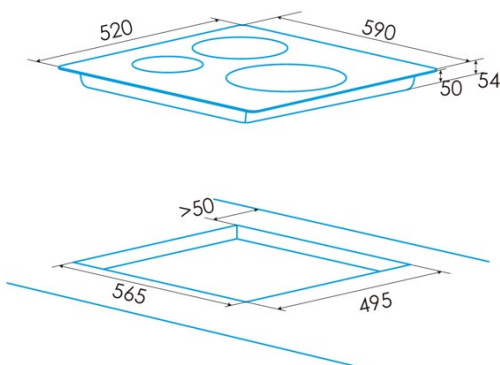

ALLGEMEINE INFORMATIONEN

EAN/UPC	8422248108416
Unterfamilie	Induction

Produktdatenblatt

Anzahl der Kochfelder	3
Kochfeld 1: Technologie	Induction
Kochfeld 1: Art des Kochfelds	Simple
Kochfeld 1: Position	Rear Right
Kochfeld 1: Durchmesser des Kochfelds (mm)	28
Kochfeld 1: Leistung (kW)	2,3
Kochfeld 1: Verstärkung (kW)	3
Kochfeld 1: Verbrauch (Wh/kg)	180,8
Kochfeld 1B: Durchmesser des Kochfelds (mm)	N/A
Kochfeld 1C: Durchmesser des Kochfelds (mm)	N/A
Kochfeld 2: Technologie	Induction
Kochfeld 2: Art des Kochfelds	Simple
Kochfeld 2: Position	Front Left
Kochfeld 2: Durchmesser des Kochfelds (mm)	21
Kochfeld 2: Leistung (kW)	2,3
Kochfeld 2: Verstärkung (kW)	2,6
Kochfeld 2: Verbrauch (Wh/kg)	184,1
Kochfeld 2B: Durchmesser des Kochfelds (mm)	N/A
Kochfeld 2C: Durchmesser des Kochfelds (mm)	N/A
Kochfeld 3: Technologie	Induction
Kochfeld 3: Art des Kochfelds	Simple
Kochfeld 3: Position	Rear Left
Kochfeld 3: Durchmesser des Kochfelds (mm)	16
Kochfeld 3: Leistung (kW)	1,2
Kochfeld 3: Verstärkung (kW)	1,5
Kochfeld 3: Verbrauch (Wh/kg)	181,7
Kochfeld 3B: Durchmesser des Kochfelds (mm)	N/A
Kochfeld 3C: Durchmesser des Kochfelds (mm)	N/A
Kochfeld 4: Technologie	N/A
Kochfeld 4: Durchmesser des Kochfelds (mm)	N/A
Kochfeld 4B: Durchmesser des Kochfelds (mm)	N/A
Kochfeld 4C: Durchmesser des Kochfelds (mm)	N/A
Kochfeld 5: Technologie	N/A
Kochfeld 5: Durchmesser des Kochfelds (mm)	N/A
Kochfeld 5B: Durchmesser des Kochfelds (mm)	N/A
Kochfeld 5C: Durchmesser des Kochfelds (mm)	N/A
Kochfeld 6: Technologie	N/A
Kochfeld 6: Durchmesser des Kochfelds (mm)	N/A
Kochfeld 6B: Durchmesser des Kochfelds (mm)	N/A
Kochfeld 6C: Durchmesser des Kochfelds (mm)	N/A

Abmessungen

Breite (mm)	590
Höhe (mm)	54
Tiefe (mm)	520
Einbaubreite (mm)	595
Einbautiefe (mm)	495
Einfaches Installationssystem	Quick Fix

Ausführung

Material	Glas
Abschrägung	Vorderseite
Rahmen	Nein
Kochhilfen	N/A

Steuerung

Art der Steuerung	Slider Touch Control
Position der Steuerung	Front Centre
Unabhängige Steuerung nach Kochfeld	√
Verdeckte Steuerung	-
Leistungsstufen	9 + Booster
Knopftyp	N/A
Programmierung der Garzeit	√
Countdown-Alarm	√
Energieverwaltung	-
Grenzen der verfügbaren Leistung (kW)	Nein