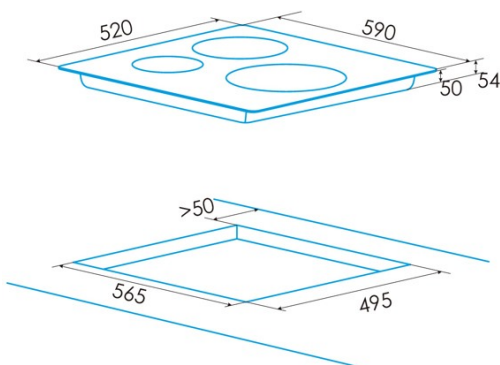

EIT-6329 B

Cod. 922272039

EAN 8422248108416