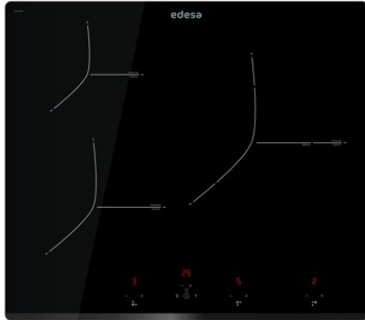

edesa

INDUKTIONSKOCHFELDER

EIT-6329 B

Cod. 922272039

EAN 8422248108416

ALLGEMEINE INFORMATIONEN

EAN/UPC	8422248108416
Unterfamilie	Induction

Produktdatenblatt