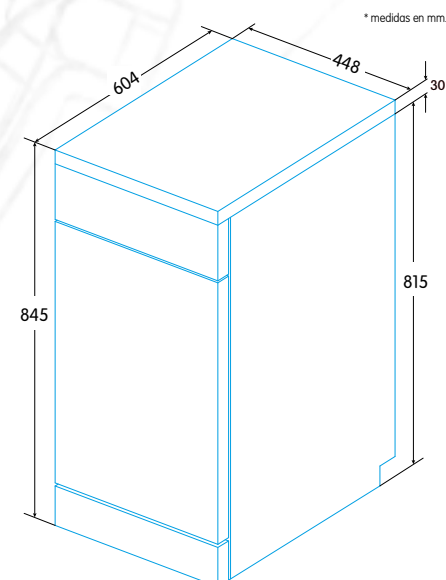

399 €

* IVA no incluido.

EDW-4591 WH - Blanco

Ean-13: 8435436111419 - Cód.: 926270280

349 €

- ✓ Lavavajillas de libre instalación para 9 cubiertos de 45 cm
- ✓ Eficiencia Energética A+
- ✓ 9,5 litros de consumo de agua por ciclo
- ✓ 52 dB(A) de potencia acústica
- ✓ Seguridad Aqua Control
- ✓ 6 programas
- ✓ Programas especiales: Celeris 90', Rápido 30' y cristal
- ✓ Funciones: Programación diferida 3, 6 o 9 horas, bloqueo seguridad
- ✓ Indicadores LED: sal y abrillantador, programas, marcha/paro
- ✓ Cestillo superior regulable en altura con soportes abatibles
- ✓ Dimensiones sin encimera (alto x ancho x fondo): 815 x 448 x 604 mm
- ✓ Dimensiones con encimera (alto x ancho x fondo): 845 x 448 x 604 mm

* medidas en mm.

EFICIENCIA ENERGÉTICA

EFICACIA SECADO

RÁPIDO 30'

CRISTAL

PROGRAMACIÓN DIFERIDA

EFICIENCIA ENERGÉTICA

EFICACIA SECADO