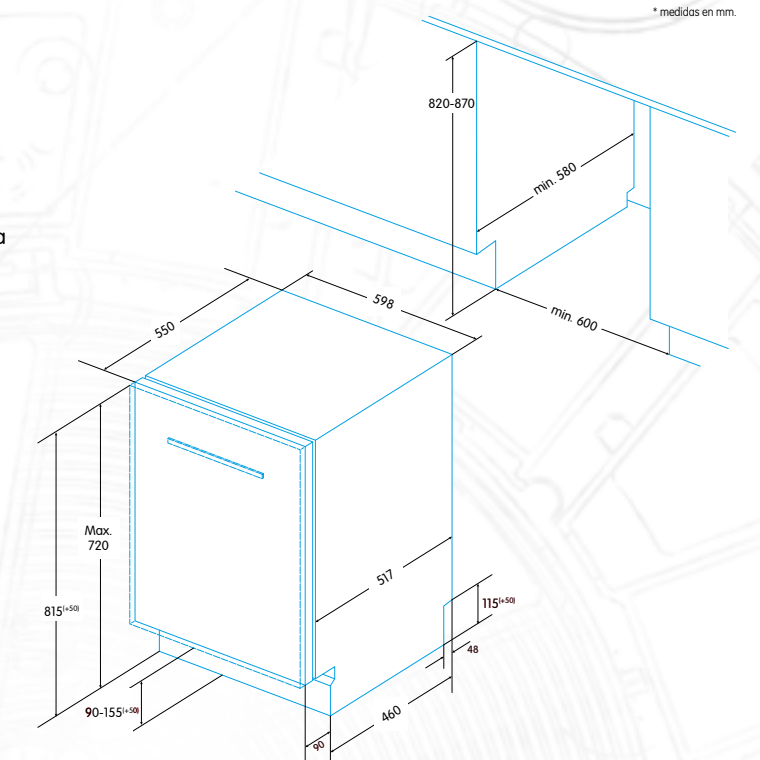

* medidas en mm.

INTEGRACIÓN 60 CM

**EDB-6021-I**

Ean-13: 8435436111686 - Cód.: 926270286

399 €

* IVA no incluido.

- ✓ Lavavajillas de integración para 12 cubiertos de 60 cm
- ✓ Eficiencia Energética A+
- ✓ 11,5 litros de consumo de agua por ciclo
- ✓ 52 dB(A) de potencia acústica
- ✓ Seguridad Aqua Control
- ✓ 5 programas
- ✓ Programas especiales: Rápido 30' y Celeris 90'
- ✓ Funciones: Programación diferida 3/6/9 horas, Secado Perfect, Media Carga
- ✓ Indicadores LED: programas, marcha/paro, sal y abrillantador
- ✓ Cestillo superior regulable en altura fácilmente mediante sistema Push, con soportes abatibles
- ✓ Cestillo superior regulable en altura con soportes abatibles
- ✓ Cestillo inferior con soportes abatibles
- ✓ Dimensiones sin encimera (alto x ancho x fondo): 815 x 598 x 500 mm

* medidas en mm.

EFICIENCIA ENERGÉTICA

EFICACIA SECADO

RÁPIDO 30'

CRISTAL

PROGRAMACIÓN DIFERIDA

EFICIENCIA ENERGÉTICA

EFICACIA SECADO