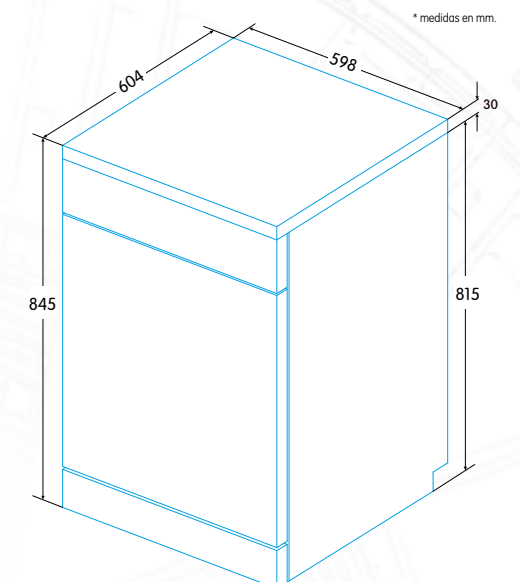

409 €

* IVA no incluido.

EDW-6021 WH - Blanco

Ean-13: 8435436111433 - Cód.: 926270282

349 €

- ✓ Lavavajillas de libre instalación para 12 cubiertos de 60 cm
- ✓ Eficiencia Energética A+
- ✓ 11,5 litros de consumo de agua por ciclo
- ✓ 49 dB(A) de potencia acústica
- ✓ Seguridad Aqua Control
- ✓ 6 programas
- ✓ Programas especiales: Celeris 90', Rápido 30' y cristal
- ✓ Funciones: Programación diferida 3, 6 o 9 horas, bloqueo seguridad
- ✓ Indicadores LED: sal y abrillantador, programas, marcha/paro
- ✓ Cestillo superior regulable en altura con soportes abatibles
- ✓ Dimensiones sin encimera (alto x ancho x fondo): 815 x 598 x 604 mm
- ✓ Dimensiones con encimera (alto x ancho x fondo): 845 x 598 x 604 mm