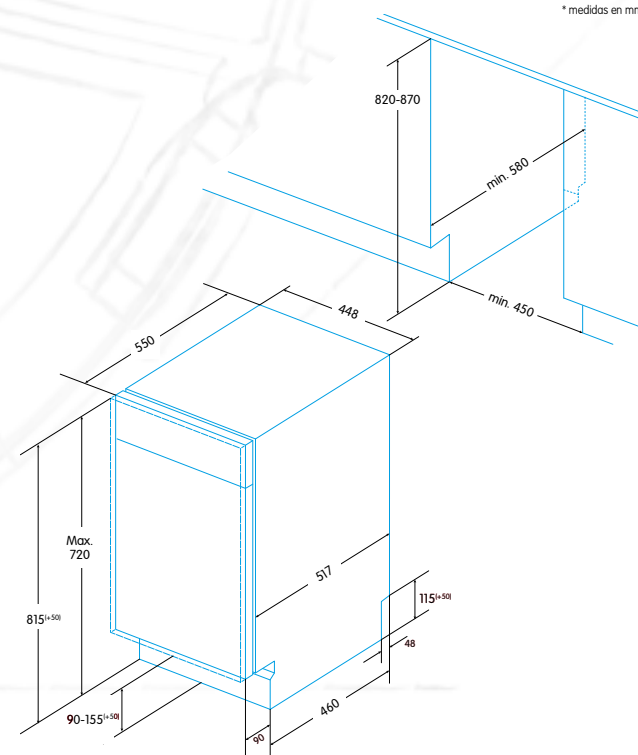

EDB-4591-I

Ean-13: 8435436111679 - Cód.: 926270285

409 €

* IVA no incluido.

- ✓ Lavavajillas de integración para 9 cubiertos de 45 cm
- ✓ Eficiencia Energética A+
- ✓ Consumo variable en función de la carga
- ✓ 9,5 litros de consumo de agua por ciclo
- ✓ 49 dB(A) de potencia acústica
- ✓ Seguridad Aqua Control
- ✓ 4 programas
- ✓ Programas especiales: Auto, Rápido 30', Cristal
- ✓ Funciones: Programación diferida hasta 24 horas, Secado Perfect, Media Carga
- ✓ Indicadores LED: programas, sal y abrillantador
- ✓ Cestillo superior regulable en altura con soportes abatibles
- ✓ Cestillo inferior con soportes abatibles
- ✓ Dimensiones sin encimera (alto x ancho x fondo): 815 x 448 x 550 mm