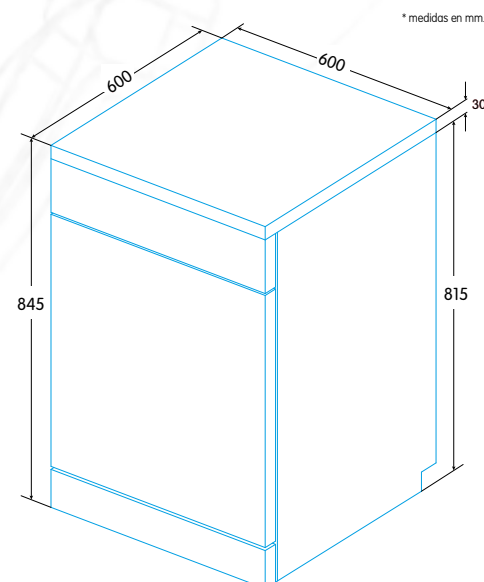

Ean-13: 8435436111655 - Cód.: 926270283

439 €

* IVA no incluido.

EDW-6022 WH - Blanco

Ean-13: 8435436111662 - Cód.: 926270284

389 €

- ✓ Lavavajillas de libre instalación para 12 cubiertos de 60 cm
- ✓ Eficiencia Energética A++
- ✓ 11 litros de consumo de agua por ciclo
- ✓ 49 dB(A) de potencia acústica
- ✓ Seguridad Aqua Control
- ✓ 6 programas
- ✓ Programas especiales: Celeris 40', Express 60'
- ✓ Funciones: Programación diferida hasta 24 horas, Bloqueo seguridad, 4 en 1
- ✓ Display con información de: Programación diferida hasta 24 horas, tiempo restante
- ✓ Indicadores LED: sal y abrillantador, programas, marcha/paro
- ✓ Bandeja especial para cubiertos largos
- ✓ Cestillo superior regulable en altura con soportes abatibles
- ✓ Cestillo inferior con soportes abatibles
- ✓ Dimensiones sin encimera (alto x ancho x fondo): 815 x 600 x 600 mm
- ✓ Dimensiones (alto x ancho x fondo): 845 x 600 x 600 mm