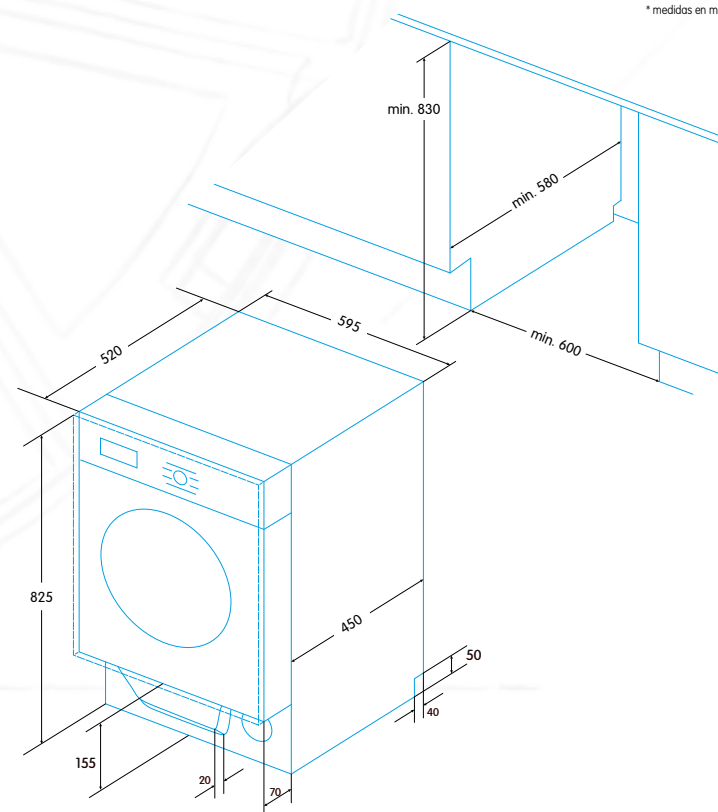

EWF-1480-I

Ean-13: 8435436111174 - Cód.: 925270494

619 €

* IVA no incluido.

- ✓ Lavadora de carga frontal de integración
- ✓ Capacidad de 1 a 8 kilos
- ✓ Velocidad máxima de centrifugado 1.400 r.p.m.
- ✓ Clasificación energética A+++
- ✓ Consumo variable en función de la carga
- ✓ Bloqueo seguridad niños y bloqueo de puerta durante el funcionamiento
- ✓ 16 programas de lavado
- ✓ Selector de temperatura independiente
- ✓ Pantalla de tecnología Led con información de: programación diferida hasta 24 horas, duración y tiempo restante de programa
- ✓ Programas especiales: rápidos 15 y 60 min, mixto, ropa bebé, sport y programa personalizado
- ✓ Opciones: programación diferida hasta 24 horas, selector de temperatura, prelavado y aclarado extra
- ✓ Dimensiones (altura x anchura x profundidad): 825 x 595 x 540 mm

* medidas en mm.

EFICIENCIA ENERGÉTICA CAPACIDAD DE LAVADO DISPLAY DIGITAL MI PROGRAMA PROGRAMACIÓN DIFERIDA INDICADOR TIEMPO RESTANTE

LAVADORA-SECADORA INTEGRACIÓN 8/6 KG A+++