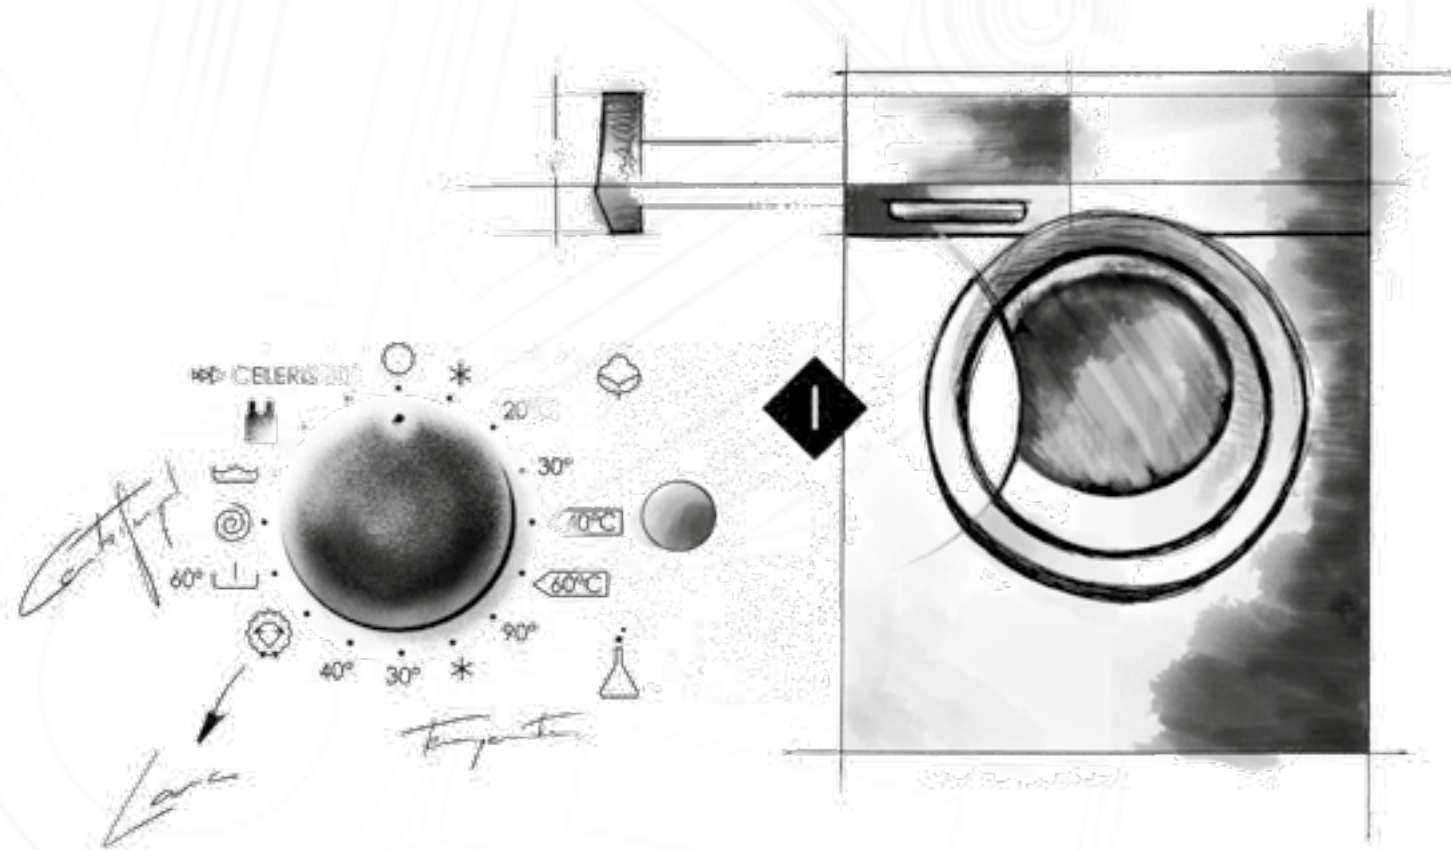

Consumo variable

Nuestras lavadoras consumen el agua y la energía necesaria en función de la cantidad de ropa que metas en ella.

Poner la lavadora, tengas la ropa que tengas, ya no será un derroche, porque nuestras lavadoras sólo consumen en función de la carga introducida.

Silence Inverter

Gracias al sistema "Silence Inverter" las lavadoras son verdaderamente eficientes, consiguiendo tener una eficiencia A+++ -30%.

El motor Inverter reduce la fricción para proporcionar una vida más larga a nuestra lavadora.

Además así se consigue una lavadora más estable, con menos movimiento en el centrifugado y más silencioso.

Gran escotilla, apta para edredones y mantas

En Edesa pensamos en la ergonomía y el manejo. La vida avanza a un ritmo vertiginoso, y con ella, crecemos nosotros, nuestras casa y nuestra colada.

Olvídate de las incómodas y pequeñas escotillas de las lavadoras antiguas y prueba las lavadoras que Edesa te ofrece. La carga y descarga de edredones, mantas, sábanas o toallas nunca antes había sido tan fácil, gracias a las dimensiones de su escotilla de hasta 33 cm

Indicador de tiempo restante o indicador de fases de lavado

Para poder organizar mejor tu tiempo, las lavadoras Edesa muestran en su display el tiempo restante de lavado; así, no tendrás que preocuparte por la colada.

Si lo que buscas es la sencillez, también disponen de un indicador Led para conocer en qué fase de lavado se encuentra.

Diseño "easy to use"

La nueva estética de los portamandos de las lavadoras sobrepasan los estándares del mercado.

A la comodidad y simplicidad de su panel, y el mando programador metalizado de fácil manejo, añadimos una colección de pictogramas renovados y un alegre azul Edesa para mejorar la apariencia del aparato con el que convivimos a diario.