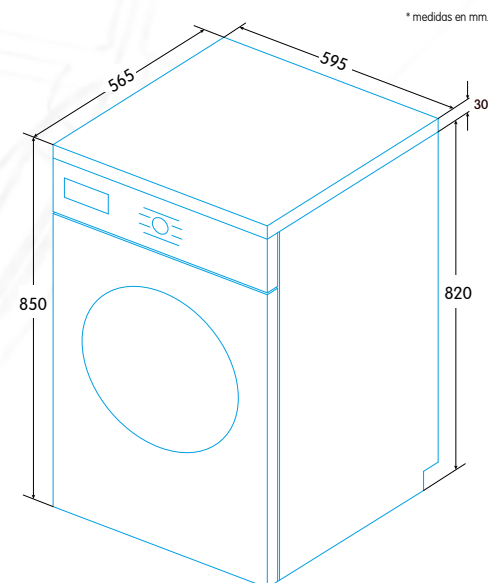

LAVADORA LIBRE INSTALACIÓN 10 KG A+++^{-30%}

EWF-1610 WH - Blanco

Ean-13: 8435436111013 - Cód.: 925270484

579 €

* IVA no incluido.

- ✓ Lavadora de carga frontal
- ✓ Motor Silence Inverter
- ✓ Capacidad de 1 a 10 kilos
- ✓ Velocidad máxima de centrifugado 1.600 r.p.m.
- ✓ Clasificación energética A+++^{-30%}
- ✓ Consumo variable en función de la carga
- ✓ Bloqueo seguridad niños y bloqueo de puerta durante el funcionamiento
- ✓ 16 programas de lavado
- ✓ Selector de temperatura independiente
- ✓ Pantalla de tecnología Led con información de: programación diferida hasta 24 horas, duración y tiempo restante de programa
- ✓ Programas especiales: rápidos 15, 45 y 60 min, mixto, ropa bebé, sport y programa personalizado
- ✓ Opciones: programación diferida hasta 24 horas, selector de temperatura, prelavado y aclarado extra
- ✓ Dimensiones (altura x anchura x profundidad): 850 x 595 x 565 mm

EFICIENCIA ENERGÉTICA

MOTOR SILENCE INVERTER

CAPACIDAD DE LAVADO

DISPLAY DIGITAL

MI PROGRAMA

PROGRAMACIÓN DIFERIDA

INDICADOR TIEMPO RESTANTE

LAVADORA LIBRE INSTALACIÓN 8 KG A+++

EWF-1480 WH - Blanco

Ean-13: 8435436111044 - Cód.: 925270487

449 €

* IVA no incluido.