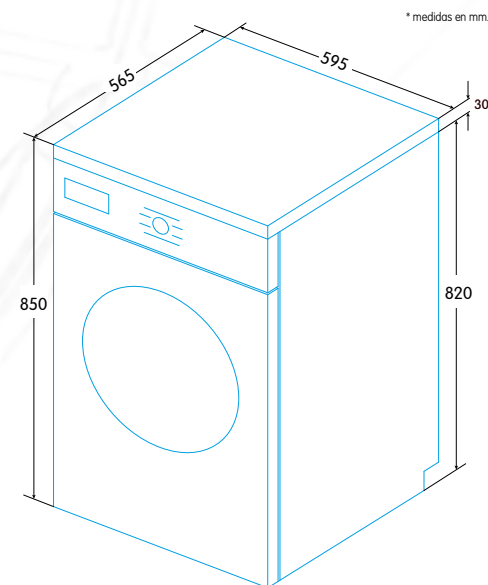

* medidas en mm.

LAVADORA LIBRE INSTALACIÓN 7 KG A++