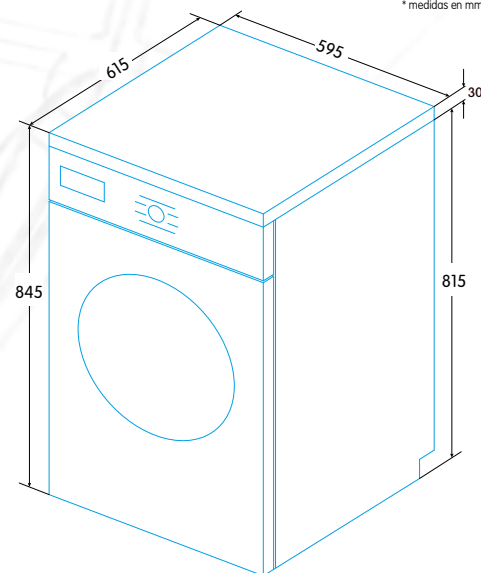

LAVADORA-SECADORA

INTEGRACIÓN

925270493

EWS-1480-I

FICHA DE PRODUCTO (1)	
Capacidad lavado [kg]	8
Capacidad secado [kg]	6
Velocidad máxima centrifugado [r.p.m]	1400
Clase de eficiencia energética (2)	A
Consumo energía en lavado y secado [kWh/ciclo]	4,5
Consumo agua en lavado y secado [l/ciclo]	88
Consumo agua en lavado [l/ciclo]	64
Consumo energía en lavado y secado [kWh/año] (3)	1088
Consumo energía algodón 60°C carga completa [kWh]	0,94
Consumo energía apagado (off-mode) [W]	0,5
Consumo energía standby (left-mode) [W]	1
Consumo agua en lavado y secado [l/año] (4)	30400
Consumo agua en lavado [l/año]	12800
Clase de eficacia centrifugado (5)	A
Humedad residual [%]	44
Duración programa algodón 60°C carga completa [min]	310
Duración standby (left-on mode) [min]	1
Duración de lavado 60°C (lava-seca) [min]	310
Emisión de ruido en lavado [dB(A)]	54
Emisión de ruido en centrifugado [dB(A)]	78
Emisión de ruido en secado [dB(A)]	62
Tipo de instalación	Integración

CONTROL

Lavadora y secadora	✓
Tipo de carga	Frontal
Consumo variable en función de la carga	✓
EffiSilent technology (silencioso)	✓
Possibilidad detergente líquido	✓
Tamaño de escotilla [cm]	31
Tipo de tambor	Acero inoxidable
Secado por condensación	✓
Ciclo de enfriamiento de secado	✓
Tipo de filtro	Accesible
Programación y visualización	Digital display
Tipo de selección temperatura	Variable-regulable
Programación diferida [h]	1-24
Tecla marcha / pausa	✓
Tecla exclusión de centrifugado	✓
Indicador de tiempo restante	✓

PROGRAMAS

Nº total programas lavado	12
Nº total programas secado	4
Programa algodón	40°C / 60°C / Secado
Programa sintético	Secado
Programa delicado	Delicado y Ropa bebé
Programa lana (lavado a mano)	✓
Programa rápido [min]	15 / Lava-seca 1h
Programa ropa oscura	✓
Programa mixto	Secado
Programa vaqueros	✓
Programa sport	✓

SEGURIDAD

Seguridad antidesbordamiento	✓
Sistema de control espuma	✓
Bloqueo seguridad para niños	✓

CONEXIÓN

Potencia total [W]	1900
Tensión [V] / Frecuencia [Hz]	220-240 / 50
Intensidad [A]	10

DIMENSIONES

Dimensiones: altura [mm]	825
Dimensiones: ancho [mm]	595
Dimensiones: profundidad [mm]	540

SECADORA

LIBRE INSTALACIÓN

936270483

ESC-8000 WH