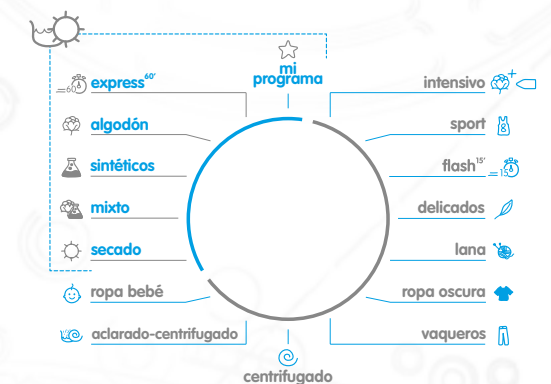

Programación diferida hasta 24 horas

Lavadoras y secadoras que se adaptan a nosotros, a nuestros horarios y estilo de vida, pudiendo programarlas para que empiecen cuando tú quieras, hasta 24 horas, gracias a la función de programación diferida.

De esa forma, cuando llegues a casa, ya estará la colada hecha.