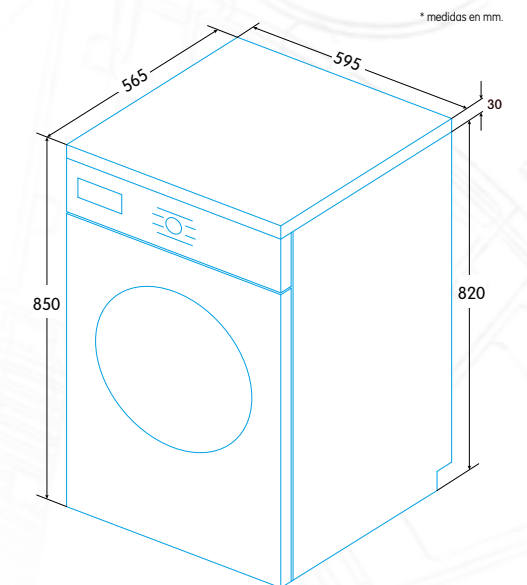

* medidas en mm.

LAVADORA LIBRE INSTALACIÓN 7 KG A++

**EWF-1270 WH - Blanco**

Ean-13: 8435436111969 - Cód.: 925270495

389 €

* IVA no incluido.

- ✓ Lavadora de carga frontal
- ✓ Capacidad de 1 a 7 kilos
- ✓ Velocidad máxima de centrifugado 1.200 r.p.m.
- ✓ Clasificación energética A++
- ✓ Consumo variable en función de la carga
- ✓ Bloqueo seguridad niños y bloqueo de puerta durante el funcionamiento
- ✓ 23 programas de lavado
- ✓ Selector de temperatura en mando de programación
- ✓ Pantalla de tecnología Led con información de: programación diferida hasta 24 horas, duración y tiempo restante de programa
- ✓ Programas especiales: rápidos 15, 30 y 45 min, mixtos, y delicados
- ✓ Opciones: programación diferida hasta 24 horas y aclarado extra
- ✓ Dimensiones (altura x anchura x profundidad): 850 x 595 x 565 mm