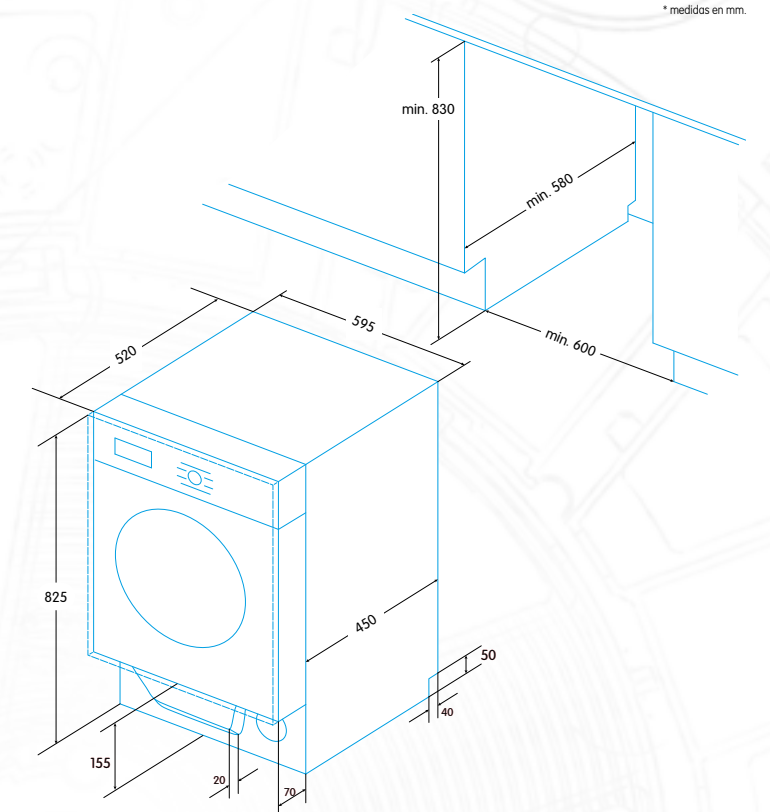

759 €

* IVA no incluido.

- ✓ Lavadora-secadora de carga frontal de integración
- ✓ Capacidad de lavado de 1 a 8 kilos. Capacidad de secado de 1 a 6 kilos
- ✓ Velocidad máxima de centrifugado 1.400 r.p.m.
- ✓ Clasificación energética A
- ✓ Consumo variable en función de la carga
- ✓ Bloqueo seguridad niños y bloqueo de puerta durante el funcionamiento
- ✓ 16 programas de lavado
- ✓ Selector de temperatura independiente
- ✓ Pantalla de tecnología Led con información de: programación diferida hasta 24 horas, duración y tiempo restante de programa
- ✓ Programas especiales: lava-seca 60min, mixto, ropa bebé, vaqueros, sport y programa personalizado
- ✓ Opciones: programación diferida hasta 24 horas, selector de temperatura y selector de grado de secado
- ✓ Dimensiones (altura x anchura x profundidad): 825 x 595 x 540 mm