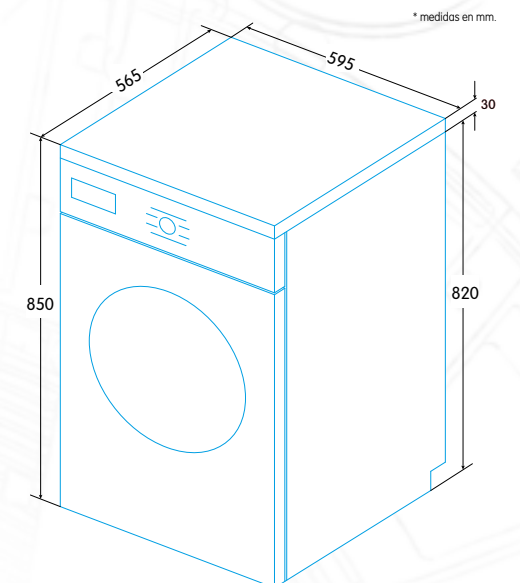

EFICIENCIA ENERGÉTICA

CAPACIDAD DE LAVADO

DISPLAY DIGITAL

MI PROGRAMA

PROGRAMACIÓN DIFERIDA

INDICADOR TIEMPO RESTANTE